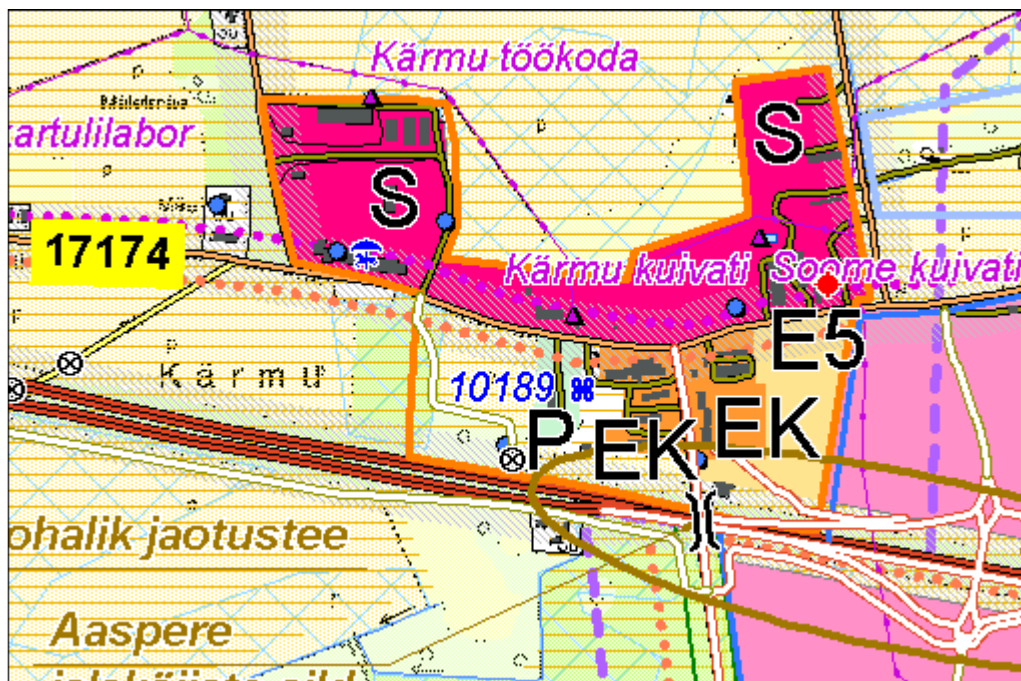

Lisa 7 Haljala valla reovee kogumisalad

Käesoleva üldplaneeringuga määratakse reoveekogumise aladeks Haljala alevik, Essu küla ja Aaspere küla keskus tiheasustusala ehk kompaktse asustuse piirides.

Joonis 1. Haljala aleviku tiheasustusala piir on tähistatud oranži joonega, sinine ruudutus on reovee kogumise ala

Joonis 2. Essu küla tiheasustusala piir on tähistatud oranži joonega, mis on ühtlasi ka reovee kogumise ala piiriks

Joonis 3. Aaspere küla tiheasustusala piir on tähistatud oranži joonega, mis on ühtlasi ka reovee kogumise ala piiriks