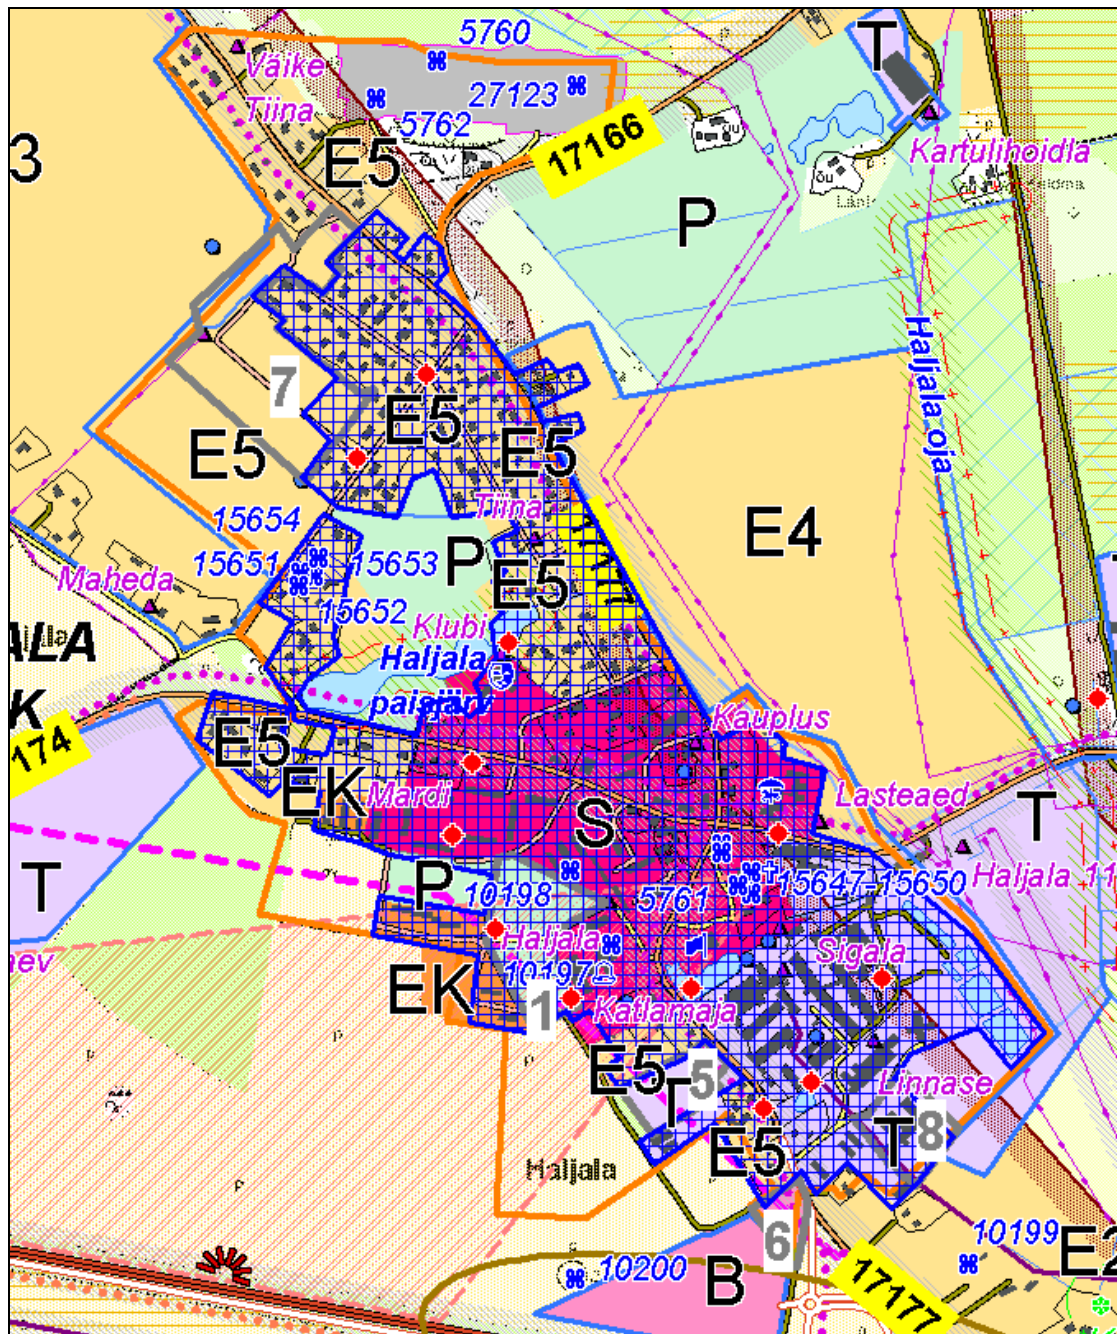

Lisa 7 Haljala valla reovee kogumisalad

Käesoleva üldplaneeringuga määratakse reoveekogumise aladeks Haljala alevik, Essu küla ja Aaspere küla keskus tiheasustusala ehk kompaktse asustuse piirides.

Joonis 1. Haljala aleviku tiheasustusala piir on tähistatud oranži joonega, sinine ruudutus on reovee kogumise ala

Joonis 2. Essu küla tiheasustusala piir on tähistatud oranži joonega, mis on ühtlasi ka reovee kogumise ala piiriks

Joonis 3. Aaspere küla tiheasustusala piir on tähistatud oranži joonega, mis on ühtlasi ka reovee kogumise ala piiriks