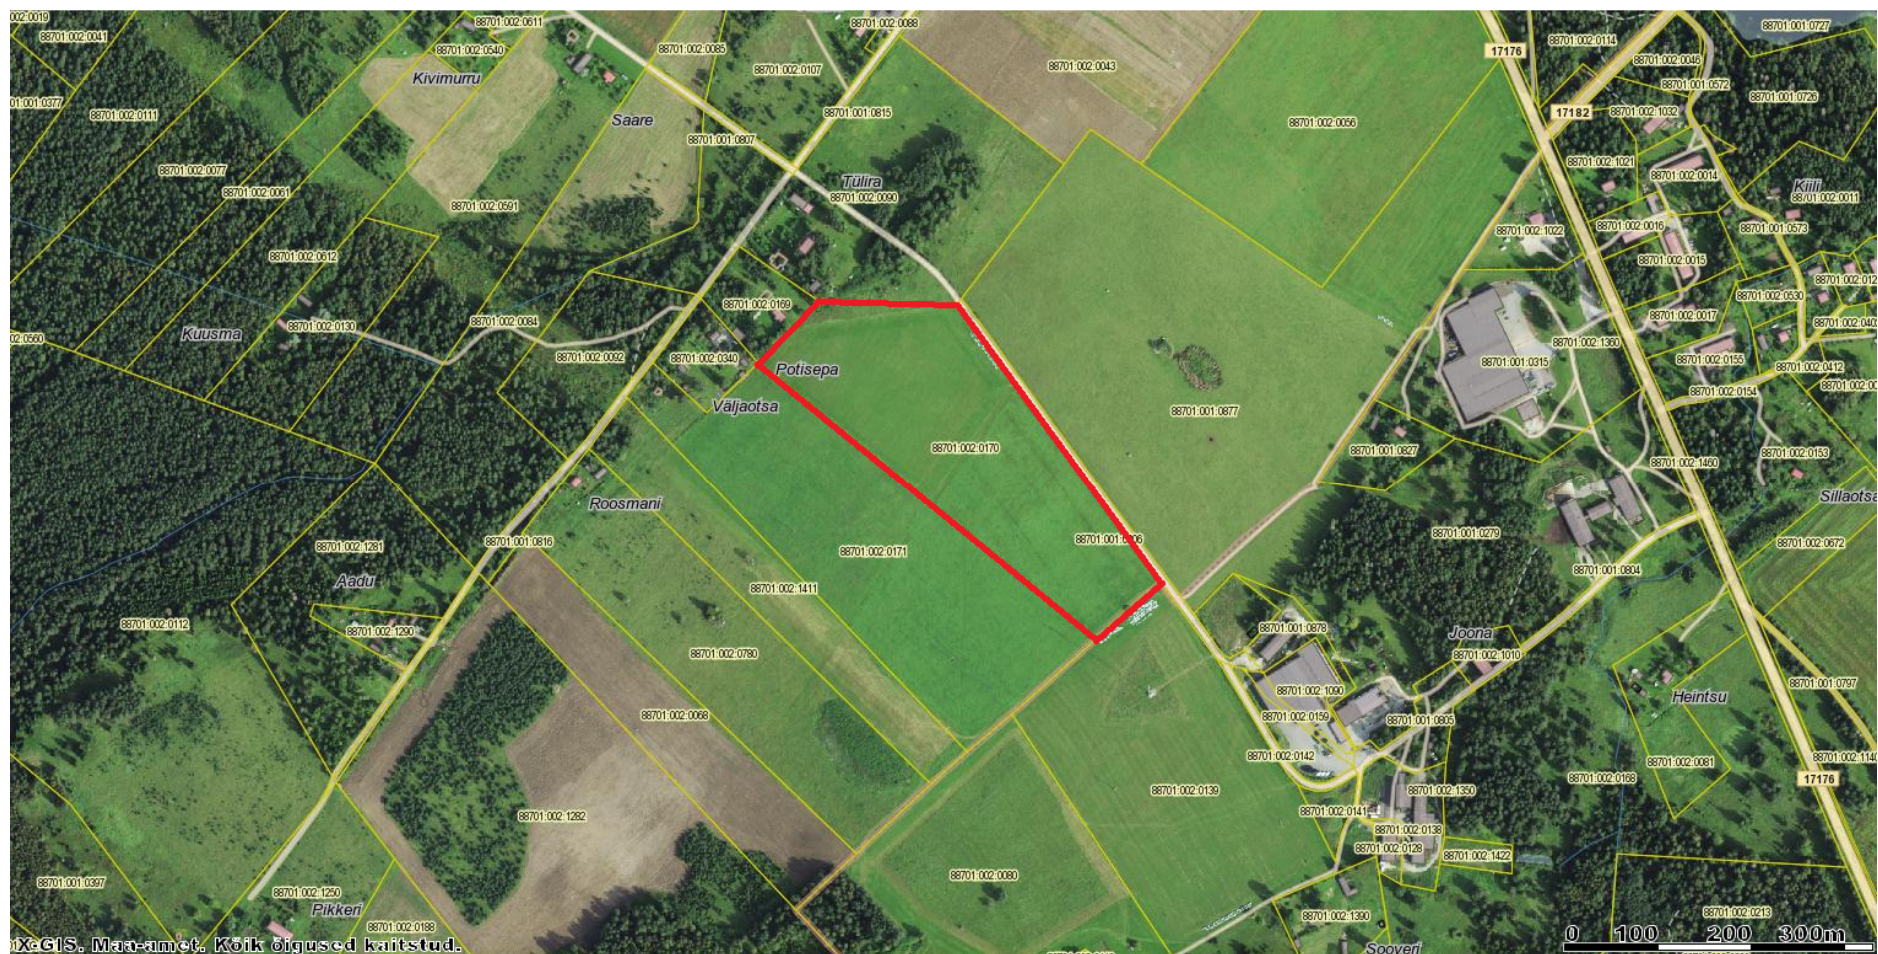

ASENDIPLAAN

Päikesevälja, Palmse küla, Vihula vald, Lääne-Virumaa

Katastritunnus 88701:002:0170

Aluskaart: Maa-amet