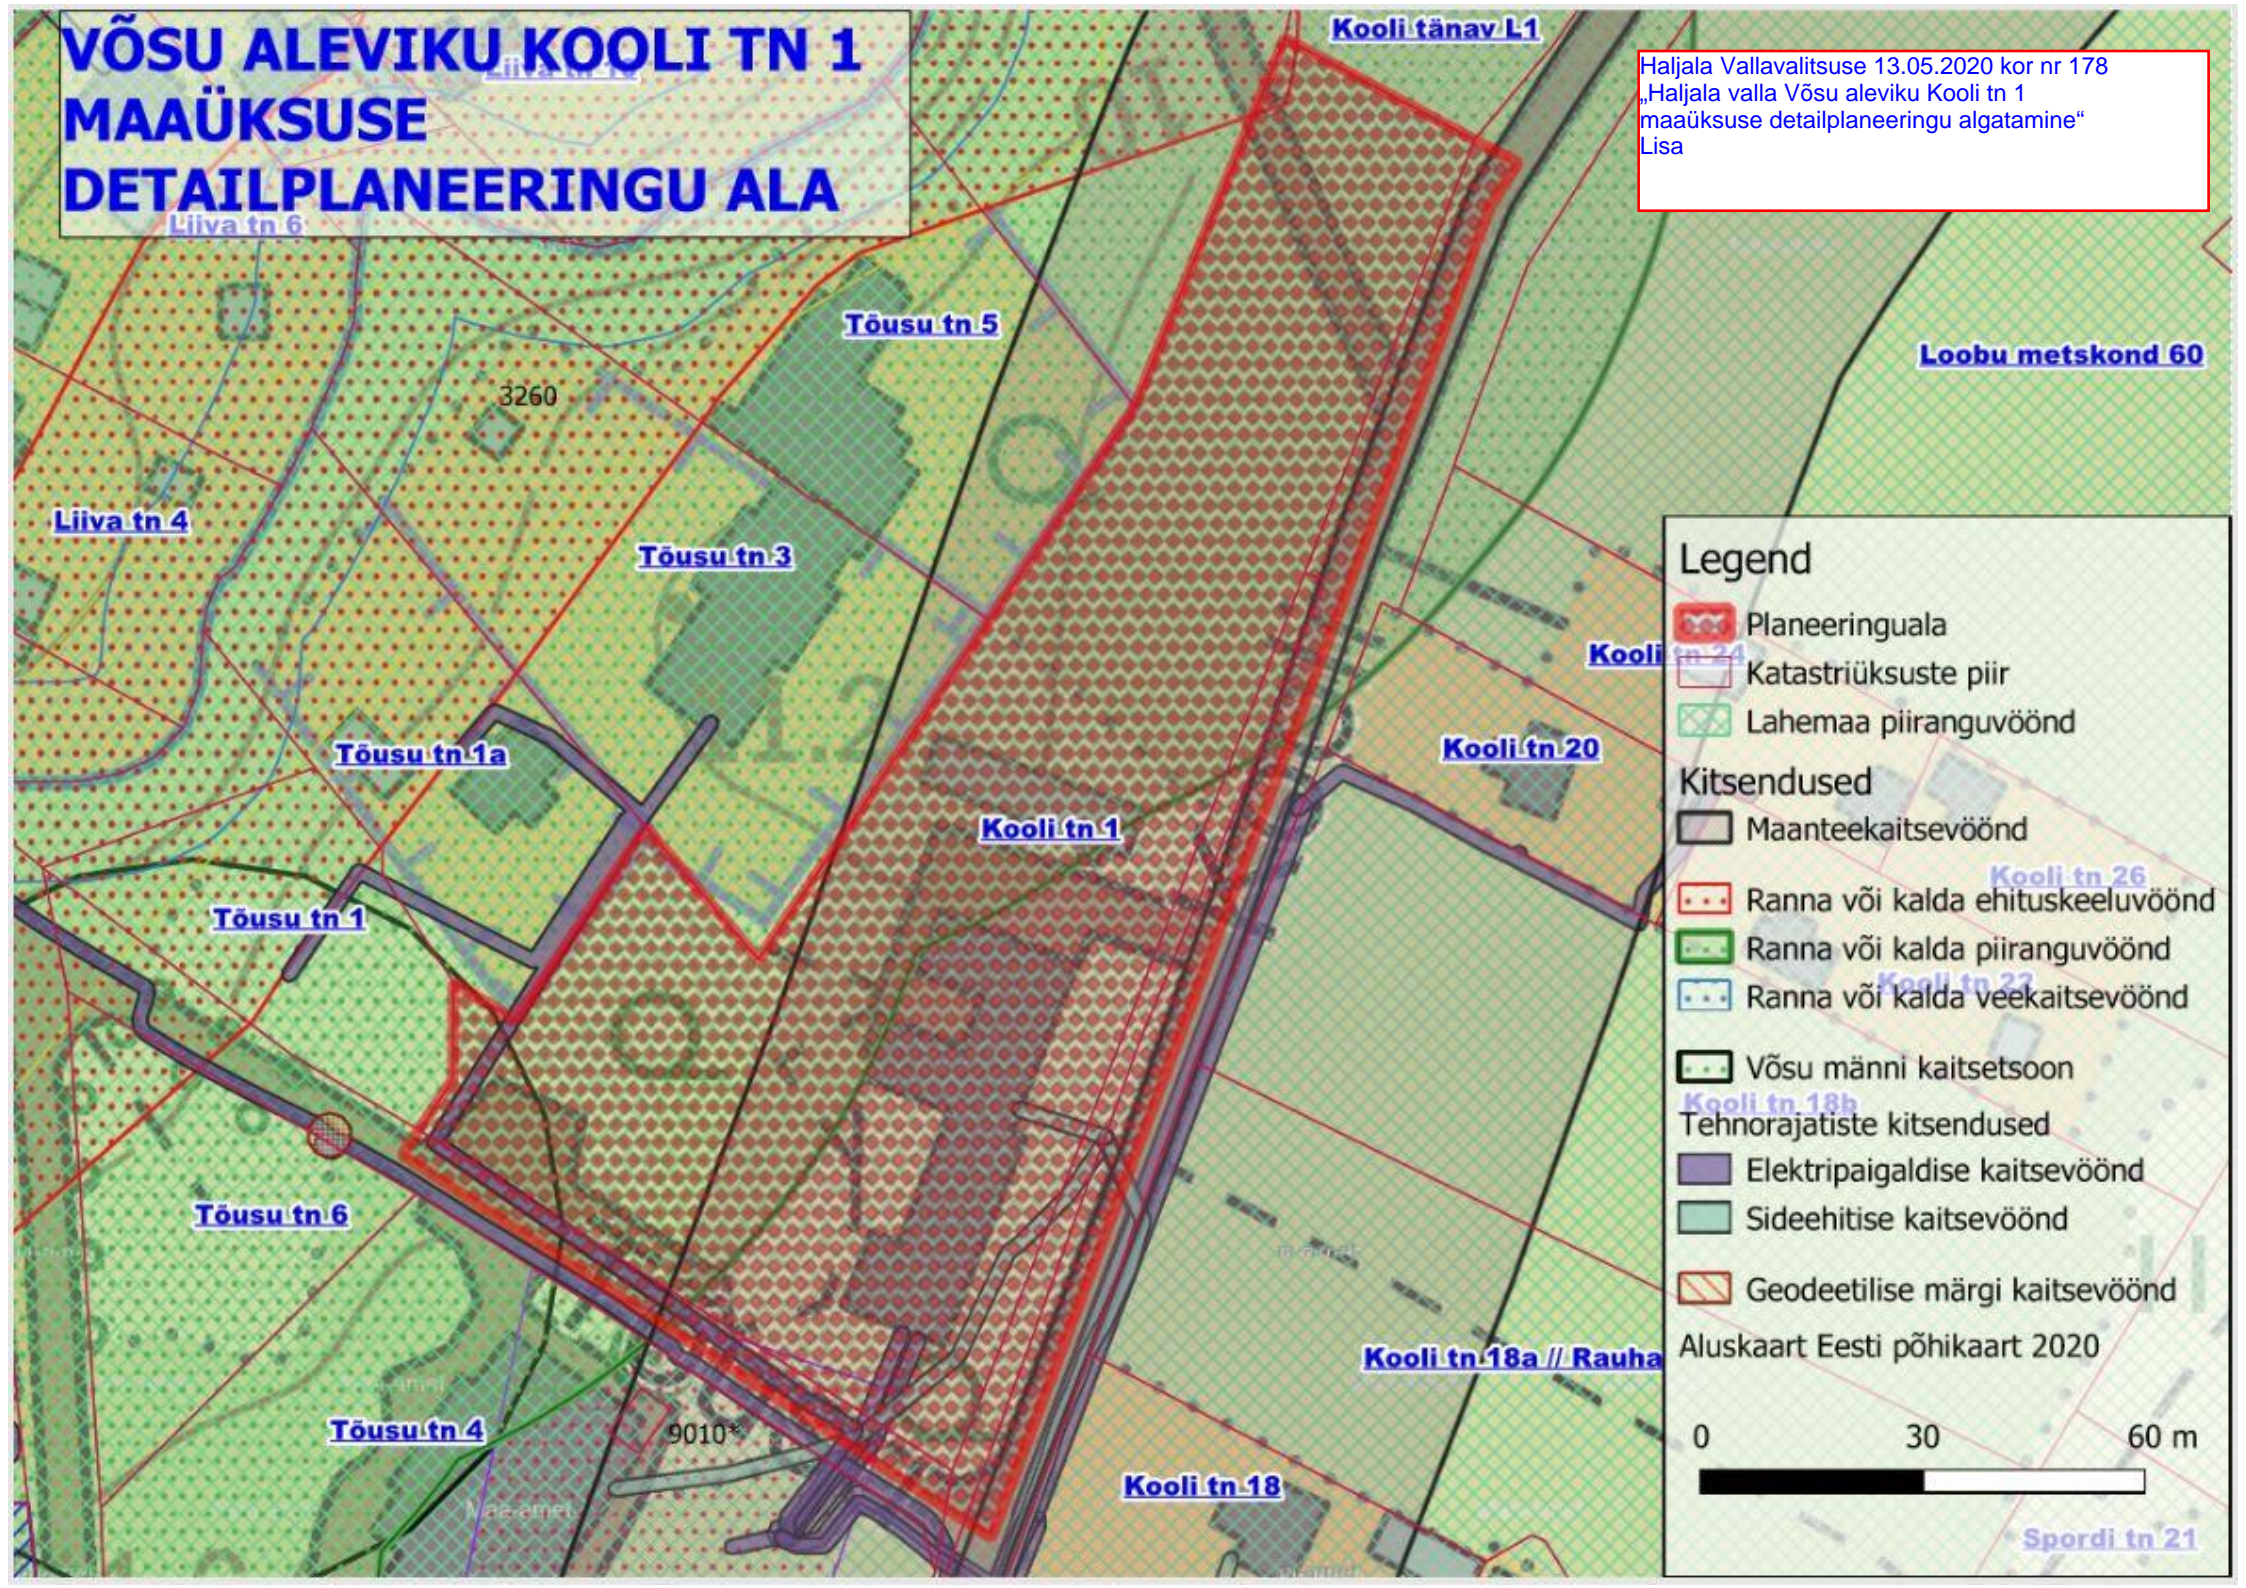

VÕSU ALEVIKU KOOLI TN 1 MAAÜKSUSE DETAILPLANEERINGU ALA

Haljala Vallavalitsuse 13.05.2020 kor nr 178
„Haljala valla Võsu aleviku Kooli tn 1
maaüksuse detailplaneeringu algatamine“
Lisa

Legend

- Planeeringuala
- Katastriüksuste piir
- Lahemaa piiranguvöönd

Kitsendused

- Maanteekaitsevöönd
- Ranna või kalda ehituskeeluvöönd
- Ranna või kalda piiranguvöönd
- Ranna või kalda veekaitsevöönd
- Võsu männi kaitsetsoon

Tehnorajatiste kitsendused

- Elektripaigaldise kaitsevöönd
- Sideehitise kaitsevöönd
- Geodeetilise märgi kaitsevöönd

Aluskaart Eesti põhikaart 2020

0 30 60 m