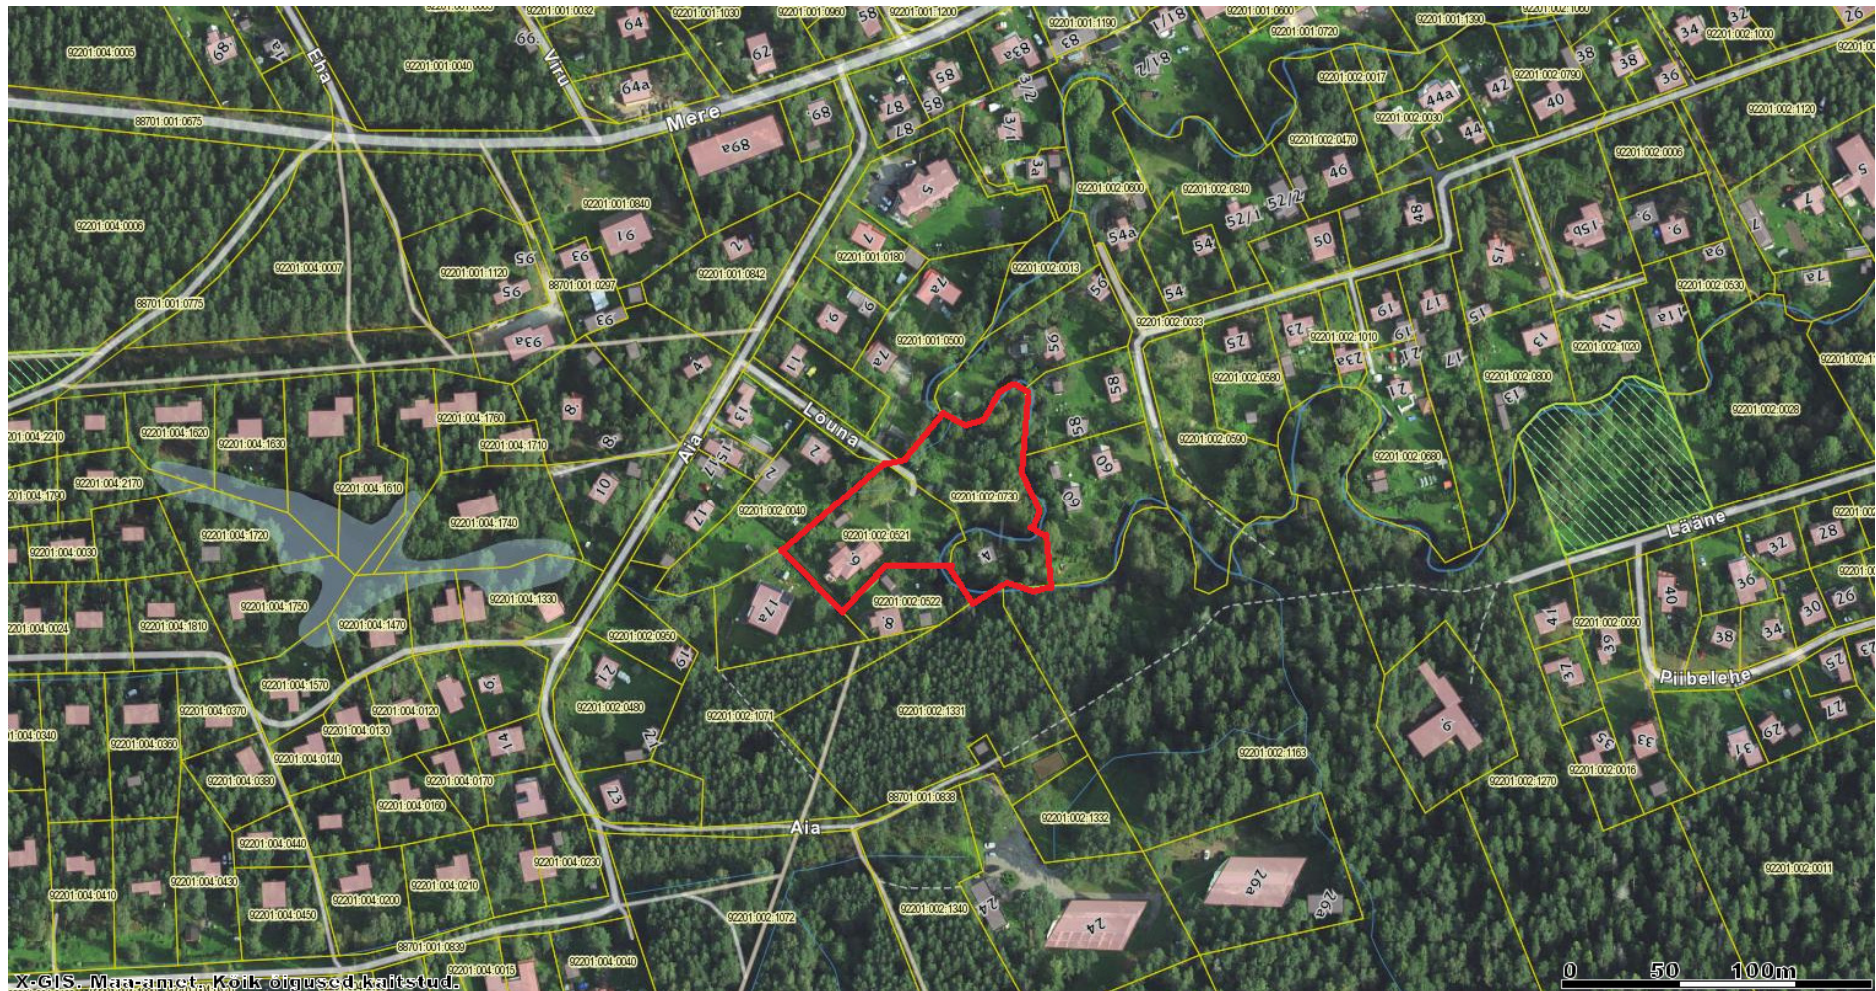

## Võsu aleviku, Lõuna tn 4 ja 6 detailplaneering

1:2 000

X-GIS. Maaamet. Koik õigused kaitstud.