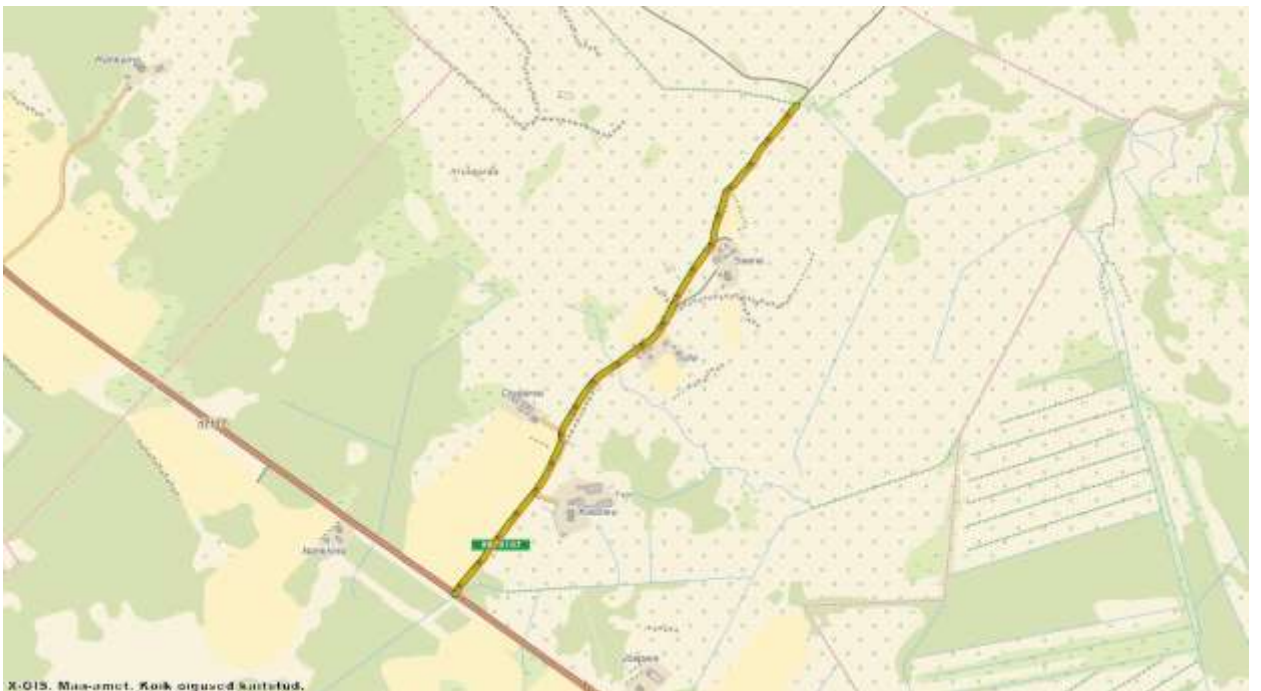

X-GIS. Maa-ameti. Kõik õigused kaitstud.
1.4 8870107 Adaka küla tee