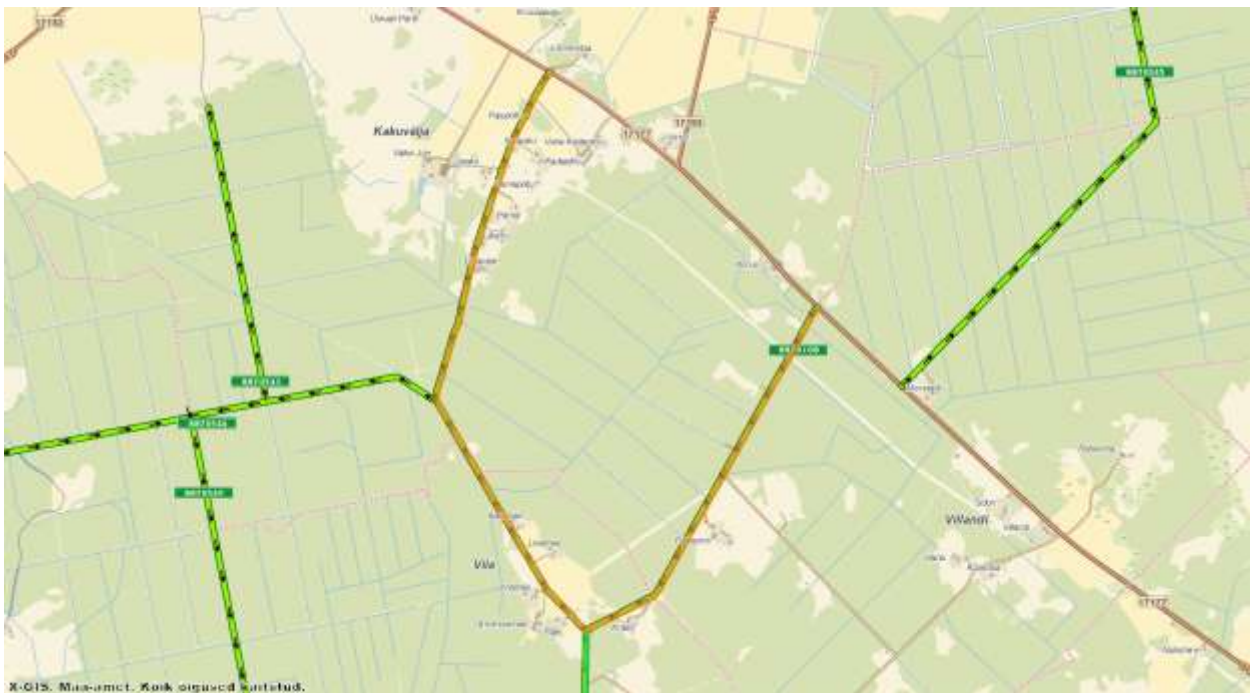

1.2. 8870108 Metsiku-Vila-Kakuvälja tee