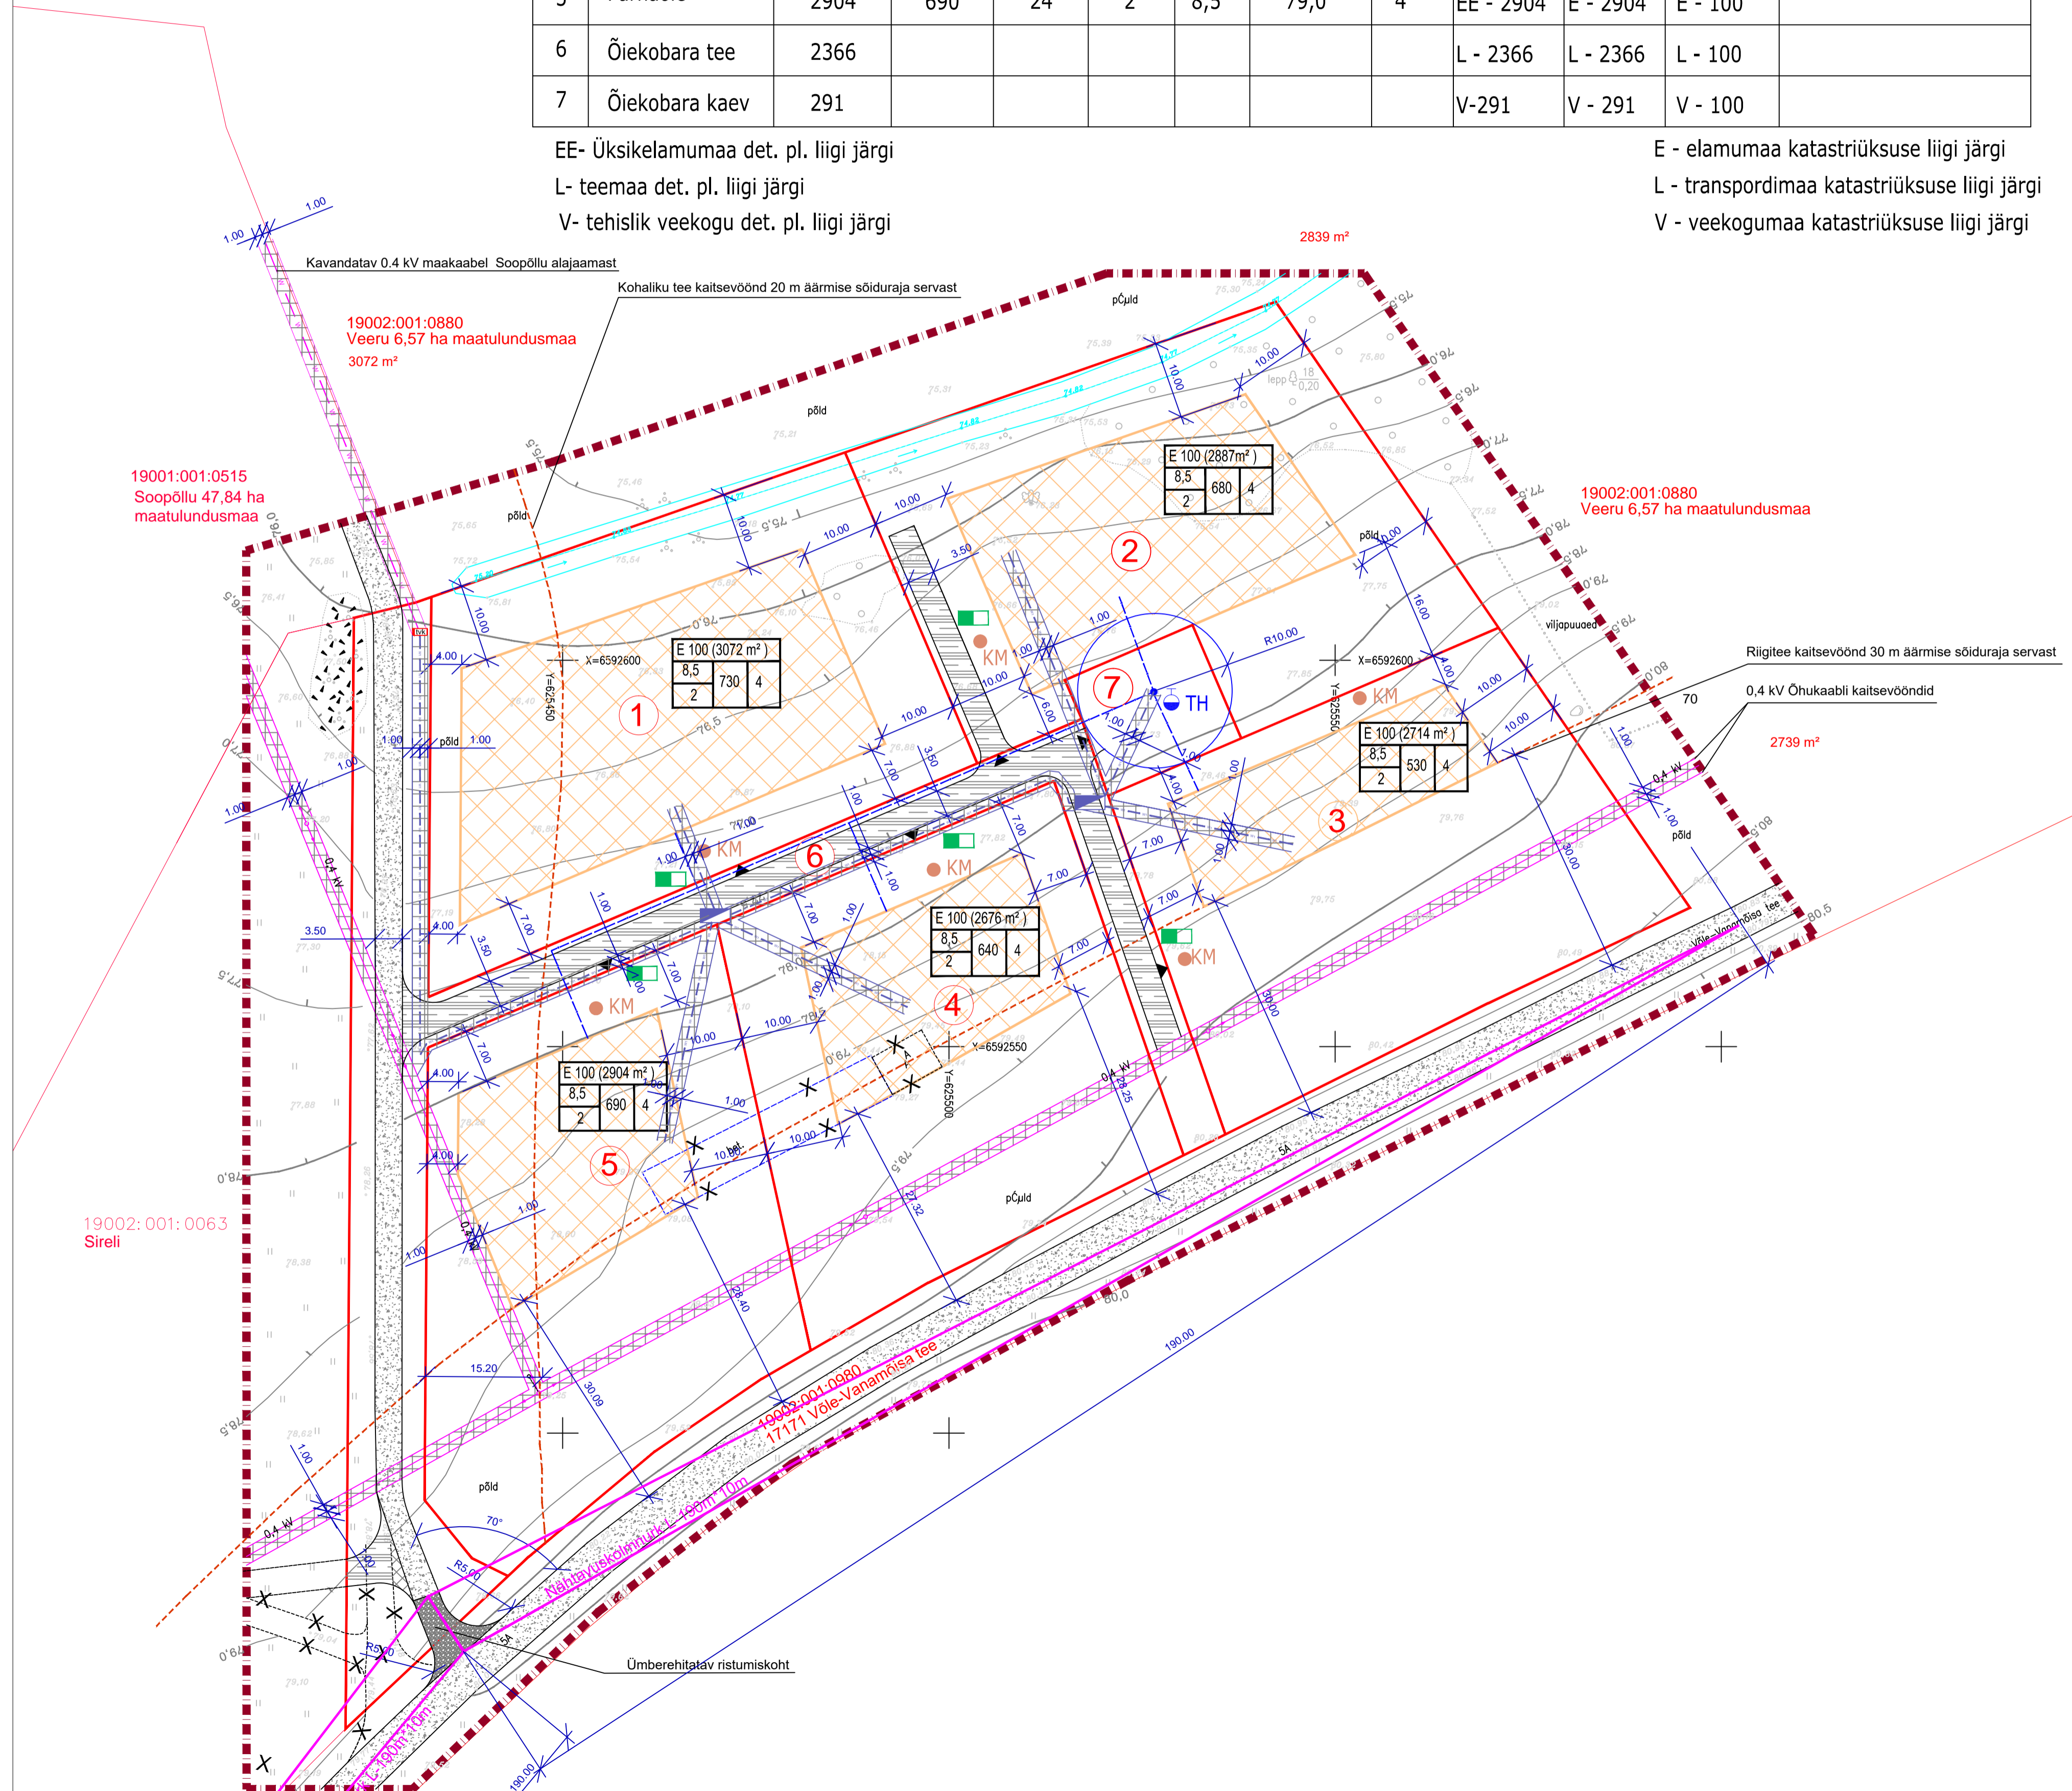

Näitajad kinnistute kohta

Jrk nr	Kinnistu aadress	Kinnistu pind m ²	Maks. eh.alune pind m ²	Maks. täis-eh %	Maks. korruselisus	Maks. hoonete kõrgus m	Soovituslik I korruse pöranda absoluutne kõrgus m	Hoonete arv krundil/ s. h. elamu	Maa sihtotstarve vastavalt det. pl. liigile	Maa sihtotstarve vastavalt kat. üks. liigile	Sihtotstarbe osakaal kat. üksuse liigile %	Piirangud
1	Õiekobara	3072	730	24	2	8,5	76,9	4	EE - 3072	E- 3072	E - 100	
2	Kurekella	2887	680	24	2	8,5	76,9	4	EE - 2887	E - 2887	E - 100	
3	Kureõie	2714	650	24	2	8,5	80,2	4	EE - 2714	E- 2714	E - 100	
4	Sireliõie	2676	640	24	2	8,5	79,5	4	EE - 2676	E- 2676	E - 100	
5	Pärnaõie	2904	690	24	2	8,5	79,0	4	EE - 2904	E - 2904	E - 100	
6	Õiekobara tee	2366							L - 2366	L - 2366	L - 100	
7	Õiekobara kaev	291							V-291	V - 291	V - 100	

maa sihtotstarve % detailplaneeringu liigides		
kõrgus m	hoonetealune pind m ²	hoonete arv krundil
korruste arv		

EE- Üksikelumumaa det. pl. liigi järgi
 L- teemaa det. pl. liigi järgi
 V- tehislük veekogu det. pl. liigi järgi

E - elamumaa katastriüksuse liigi järgi
 L - transpordimaa katastriüksuse liigi järgi
 V - veekogumaa katastriüksuse liigi järgi

LEPPEÄRGID

- Uute katastriüksuste piirid
- Planeeritava ala piir
- Hoonestusala piir
- Hoonestusala
- Jäätmete kogumise urnid
- Olemasolevad teed ja platsid
- 0,4 kV õhu- ja maakaablite kaitsevööndid (servituudialad)
- Kavandatud 0,4 kV maakaabel Soopõllu alajaamast
- Kavandatud 0,4 kV toite võtmiskoht
- Kavandatud kolmekohalised 0,4 kV jaotus-liitumiskilbid
- Kavandatud 0,4 kV maakaabel
- Kavandatud teed ja platsid
- Kavandatud reovee kogumismahuti
- Kavandatud puurkaev
- Kavandatud tuletõrje hüdrantkaev