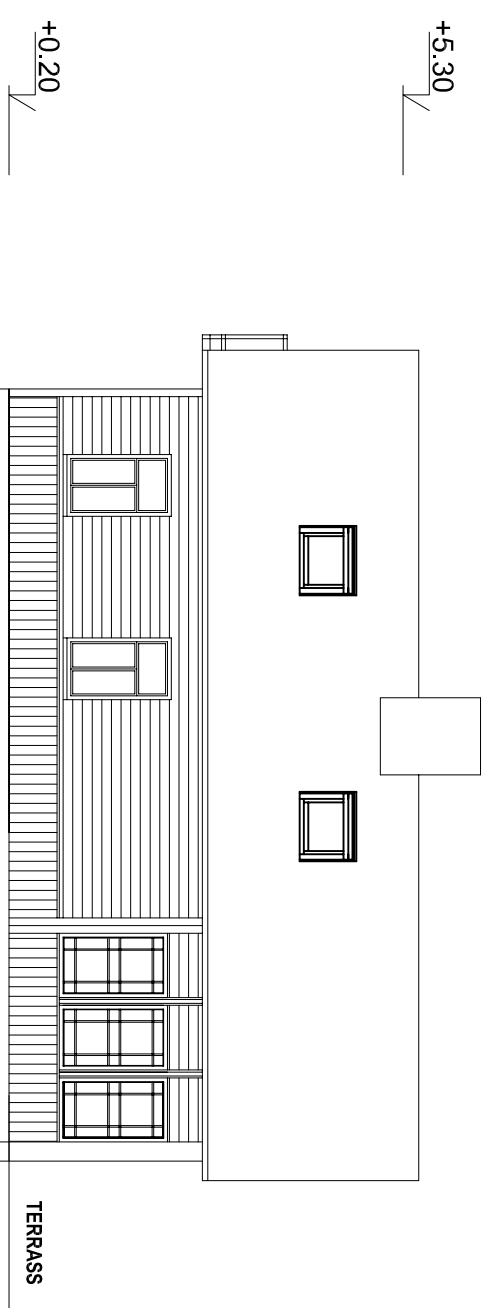

VAADE HOOVIST (edelas)

VAADE LOOTUSE TÄNAVALT

VAADE MERE TÄNAVA POOLT

VAADE MERE POOLT

Välisviimistlus:

- Seinad: laudis, värvitoon: hele roheline;
- Pildelaud värvitoon: valge;
- Sokkel: betoon, värvitoon: hele hall;
- Katusekate: plekk, värvitoon tume hall;
- Aknad: puitraam, värvitoon: valge;
- Terrassid: laudis, värvitoon: pruun