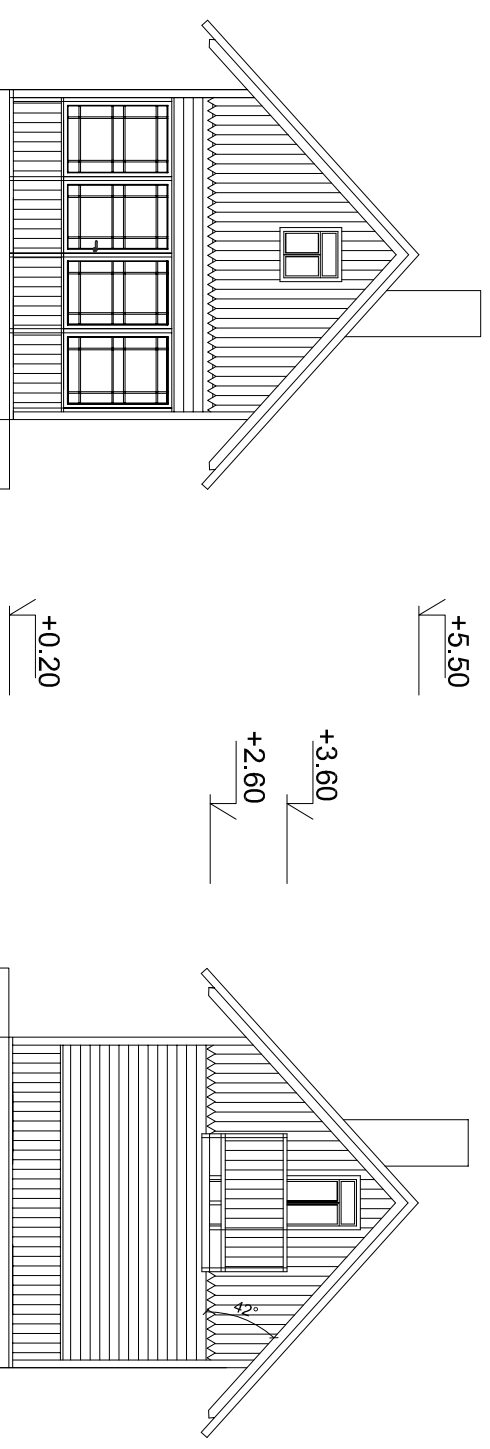

VAADE HOOVIST (edelas)

VAADE LOOTUSE TÄNAVALT

VAADE MERE TÄNAVA POOLT

VAADE MERE POOLT

Välisviimistlus:

- Seinad: laudis, värvitoon: hele roheline;
- Pildelaud värvitoon: valge;
- Sokkel: betoon, värvitoon: hele hall;
- Katusekate: plekk, värvitoon tume hall;
- Aknad: puitraam, värvitoon: valge;
- Terrassid: laudis, värvitoon: pruun

Tellijä	Talvi Luhter	Projekt	Mere tn 16 Vösu alevik Haljala vald Lääne-Virumaa	maarja style oü
Projektijuhht	Projektijuhht	Joomis	Teenindusosone eskiis	Töö nr. ESKIIS 01/22
Projekt autor	KÜLLI SAMBLIK	Joomise nr. 2	14 märts 2022	Mõõt
Töismärgi tn 2-4019 Tallinn 10122	e-post: kylli.s@mail.com	telefon: 56 642 622	reg. koodi: 12364279	