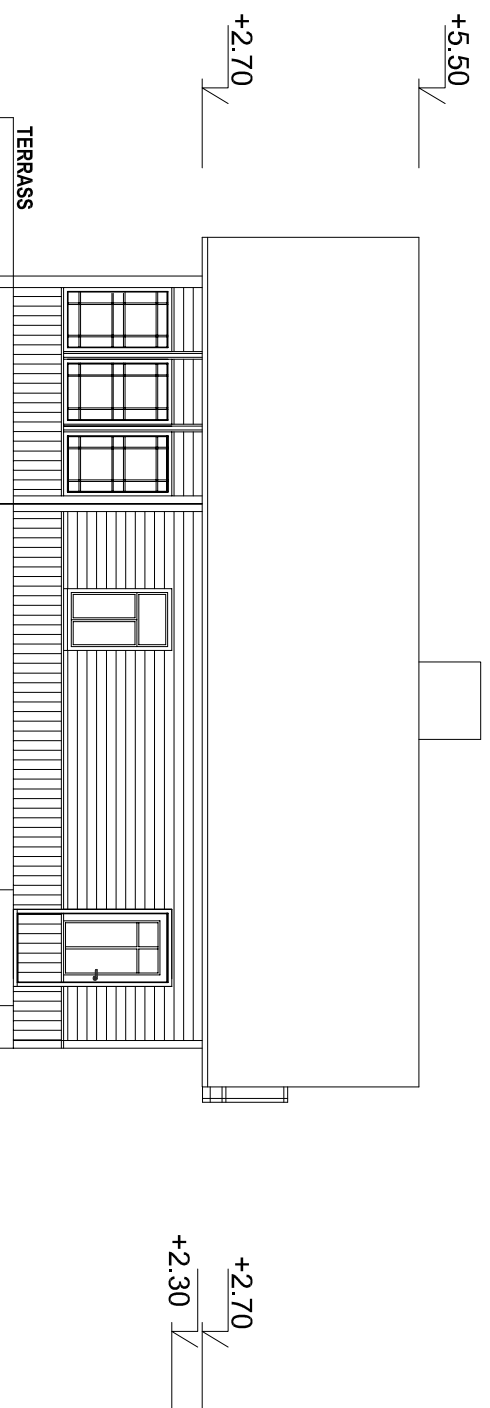

VAADE HOOVIST (edelas)

VAADE LOOTUSE TÄNAVALT

VAADE MERE TÄNAVA POOLT

VAADE MERE POOLT

Välisviimistlus:

- Seinad: laudis, värvitoon: hele roheline;
- Pildelaud värvitoon: valge;
- Sokkel: betoon, värvitoon: hele hall;
- Katusekate: plekk, värvitoon tume hall;
- Aknad: puitraam, värvitoon: valge;
- Terrassid: laudis, värvitoon: pruun